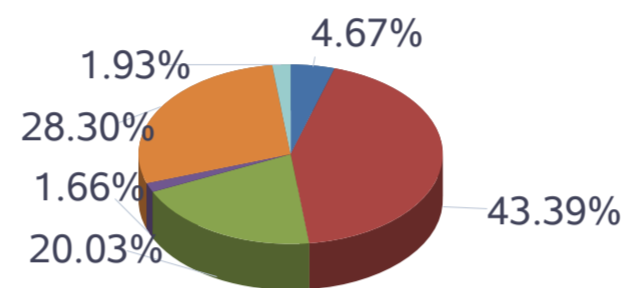

## ผลการส่งเสริมการมีงานทำให้คนพิการ

ประเภทความพิการ	บรรจงาน (คน)		บรรจงาน (คน)
	ชาย	หญิง	
รวม	1,102	760	1,862
การมองเห็น	55	32	87
การเคลื่อนไหว	541	267	808
การได้ยิน	168	205	373
จิตใจ	21	10	31
พิการซ้ำซ้อน	296	231	527
สติปัญญา	21	15	36

จำนวนคนพิการแยกตามความพิการและเพศ

จำนวนคนพิการแยกตามประเภทความพิการ

■ การมองเห็น ■ การเคลื่อนไหว ■ การได้ยิน ■ จิตใจ ■ พิการซ้ำซ้อน ■ สติปัญญา

บรรจงาน (คน)

หน่วยงาน รวมทั้งประเทศ

สัดส่วนตำแหน่งงานของคนพิการแยกตามจังหวัดที่บรรจงาน