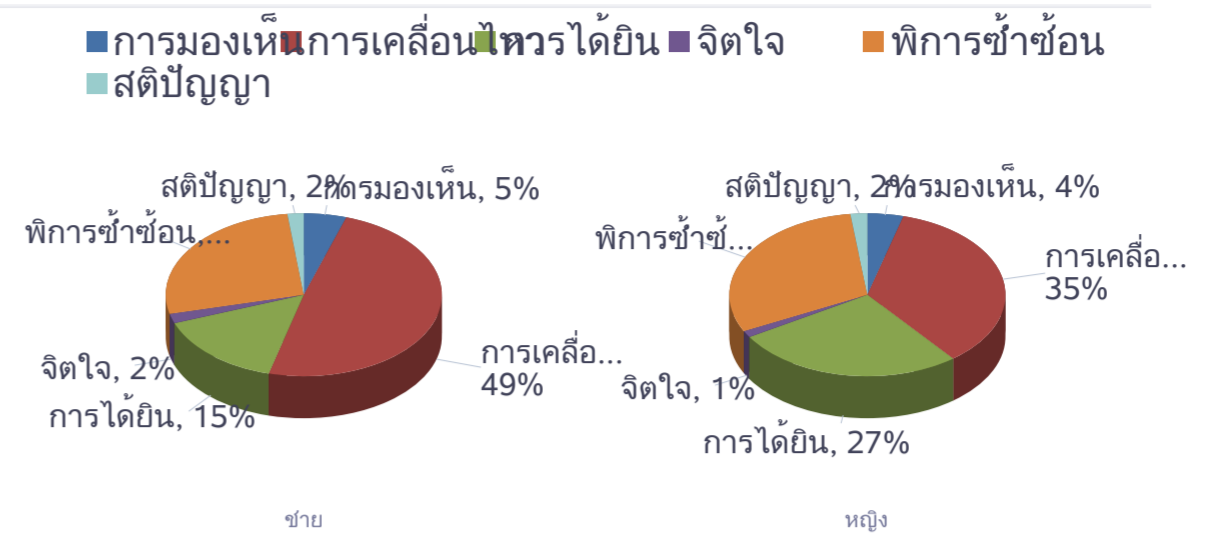

## ผลการส่งเสริมการมีงานทำให้คนพิการ

ประเภทความพิการ	บรรจงาน (คน)		บรรจงาน (คน)
	ชาย	หญิง	
รวม	1,102	760	1,862
การมองเห็น	55	32	87
การเคลื่อนไหว	541	267	808
การได้ยิน	168	205	373
จิตใจ	21	10	31
พิการซ้ำซ้อน	296	231	527
สติปัญญา	21	15	36

จำนวนคนพิการแยกตามความพิการและเพศ

จำนวนคนพิการแยกตามประเภทความพิการ

■ การมองเห็น ■ การเคลื่อนไหว ■ การได้ยิน ■ จิตใจ ■ พิการซ้ำซ้อน ■ สติปัญญา

บรรจงาน (คน)

หน่วยงาน รวมทั้งประเทศ

สัดส่วนตำแหน่งงานของคนพิการแยกตามจังหวัดที่บรรจงาน